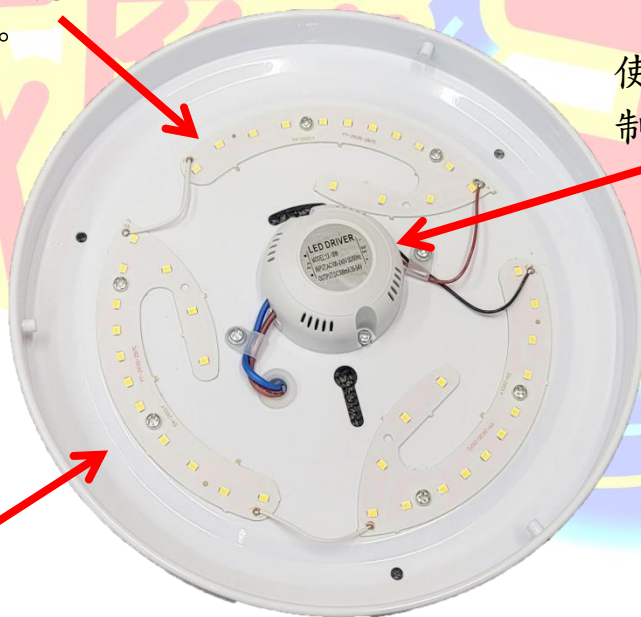

CY-511C 15W 簡易型感應吸頂燈(小型-星鑽)

一. 功能特性:

1. 人到燈就亮，人離燈就熄，節能省電，符合綠色環保。
2. 採用高亮度 LED 光源，無眩光，無頻閃，壽命可達 30000 小時。
3. 使用高效能穩定的隔離電源及短路保護設計，確保燈具使用安全。
4. 內置隔離式恆流電源，搭配紅外線感應器，符合安規要求，是為二次節電產品。
5. 簡易型有時間、日夜及距離等三大功能，光線充足時不亮燈(如需人到亮燈功能可另製)，達到省電效果。
6. 另有白光及黃光兩種光色可選擇，滿足環境採光需求。
7. 吸頂燈使用防鏽噴漆底盤，燈罩採用高透光率壓克力擴散材質，光色柔和均勻不刺眼。
8. 適合場所：走道、車庫、倉庫、地下室、騎樓、樓梯間...等。

二. 產品外觀及尺寸:

三. 產品功能及使用說明:

採用高感應度感應晶片，壽命長，抗干擾能力強，長期使用，不會而影響到晶片感應，造成距離變短或不感應現象。

PC 材質，整燈發光均勻，高透光率，光線柔和。

高亮度 LED 芯片 3030 光源，流明更高，穩定性強，顯色佳。

使用高效能穩定的電源控制器及短路保護設計。

採用一體成型鐵板，散熱佳，堅固耐用不變型，且烤漆防鏽質感佳。

感應器置於燈罩上，不破壞燈具外觀，達到美觀效果。

四. 產品規格:

輸入電源	AC110~220V 50/60HZ
消耗功率	15W
光源	LED3030*42PCS
光通量	1400Lm(正白)/1350Lm(暖白) \pm 5%
色溫	白光-5700~6300K; 暖白-2700~3200K \pm 5%
功率因素	PF>0.9
感應範圍	向下 360° 成角錐形; 距離<5M(在 25°C)
感應距離	3~5M
延遲時間	30 秒
情境控制	夜間才亮功能(如需人到亮可另製)
產品尺寸	ϕ 26x8cm
材質	烤漆鐵片散熱座+霧面 PC 燈罩