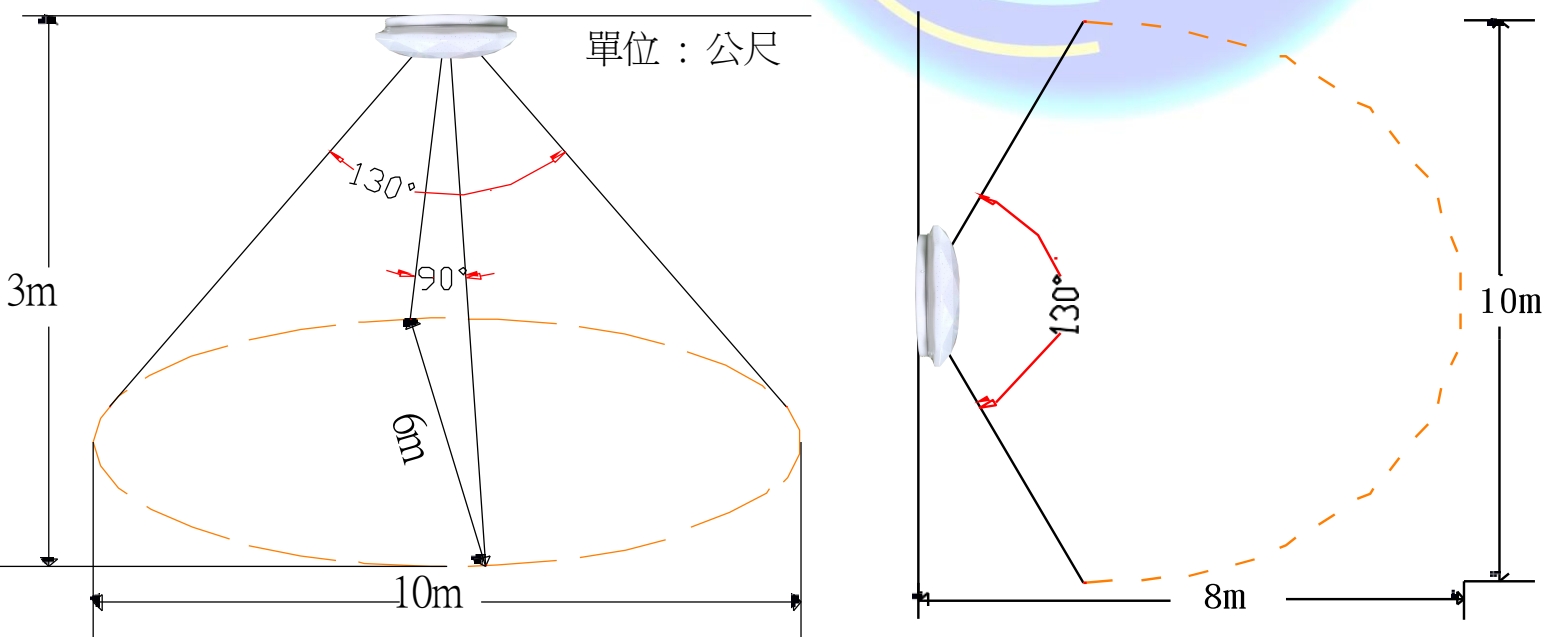

四. 產品規格:

輸入電源	AC110~220V 50/60HZ
消耗功率	15W
光源	LED3030*42PCS
光通量	1400Lm(正白)/1350Lm(暖白)$\pm$5%
色溫	白光-5700~6300K; 暖白-2700~3200K$\pm$5%
功率因素	PF>0.9
感應範圍	向下 360° 成角錐形; 距離<5M(在 25°C)
感應距離	3~5M
延遲時間	30 秒
情境控制	夜間才亮功能(如需人到亮可另製)
產品尺寸	ϕ26x8cm
材質	烤漆鐵片散熱座+霧面 PC 燈罩

五. 感應範圍示意圖: